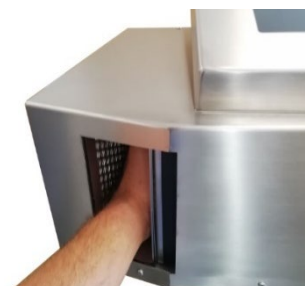

Federbelastete
Handdetektoren