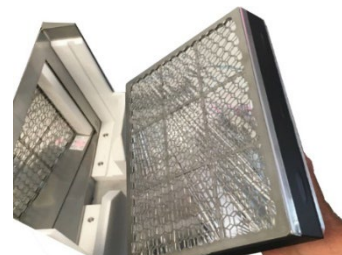

Abnehmbarer Kleiderdetektor

Zusätzliche Optionen

Ergänzend zur umfangreichen Standardausstattung sind eine Reihe zusätzlicher Optionen zur Erweiterung der Funktionen verfügbar, z.B.:

- Alpha Diskriminierung durch ZnS-Beschichtung
- Schleusenfunktion durch angetriebene Schranken oder Türen
- Dosimeter- und Kartenleseeinrichtung
- Beweglicher Kleiderdetektor links oder rechts
- Handdetektoren horizontal oder vertikal im Winkel einstellbar
- Ergänzende Konfigurationen, z.B. Kartenleser, Schnittstellen, Beleuchtung